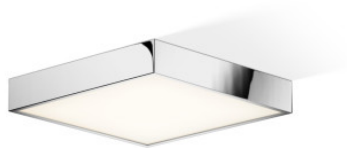

Decor Walther Cut 30 N

LED Deckenleuchte Decor Walther Cut 30 N aus beschichtetem Metall und satiniertem Diffusor aus Acrylglas. Dimmbar Phasenabschnitt. Schutzart IP44.

schwarz matt	689,00 € UVP 726,00 €
MPN	0218860
EAN	4252005703202
Lichtstrom (Lumen)	3100
weiß matt	689,00 € UVP 726,00 €
MPN	0218850
EAN	4252005703196
Lichtstrom (Lumen)	3100
Chrom	749,00 € UVP 788,00 €
MPN	0218800
EAN	4250412869030
Lichtstrom (Lumen)	3100
Nickel satiniert	749,00 € UVP 788,00 €
MPN	0218834
EAN	4250412869047
Lichtstrom (Lumen)	3100