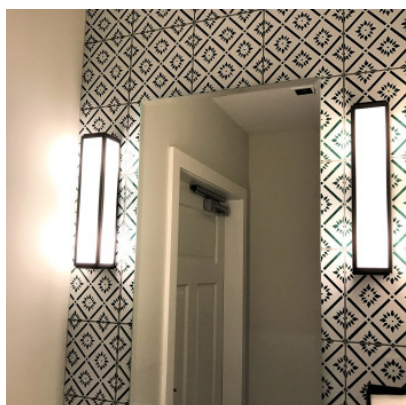

24.04.2024 20:38:21

Alle angezeigten Preise verstehen sich inklusive 19% Mwst bei Lieferung nach Deutschland ohne eventuell anfallende Versandkosten.