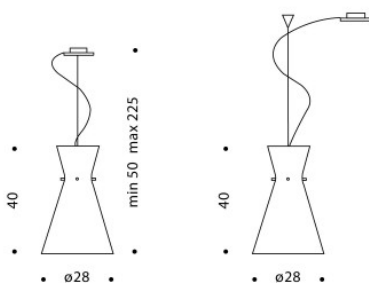

MEMORY SL

MEMORY SLD