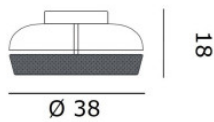

De Majo Dome P38

Die LED-Deckenleuchte De Majo Dome P38 besteht aus einer Glaskuppel, an deren Unterseite ein runder Stoffschirm anschließt. Sie ist mit einer verchromten Struktur an der Decke befestigt.

Glas taubengrau / Schirm cremefarben
MPN

529,00 € ~~UVP 857,00 €~~
ODOME0P10

Leuchtmittel
Abmessungen

19W LED, 1.950 lm, CRI 90, 2.700K.
Durchmesser 38 cm, Höhe 18 cm.

26.04.2024 19:05:36

Alle angezeigten Preise verstehen sich inklusive 19% Mwst bei Lieferung nach Deutschland ohne eventuell anfallende Versandkosten.