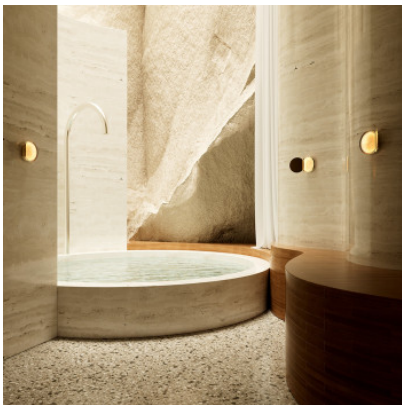

## DCWéditions Poudrier

LED Wandleuchte DCWéditions Poudrier aus Stahl und Glas. Geöffnet fungiert die Klappe aus poliertem Messing als Spiegel. Dimmbar Phasenabschnitt. IP44.

gold	409,00 € <del>UVP 488,00 €</del>
MPN	POUDRIER
EAN	3700677658388
Lichtstrom (Lumen)	800