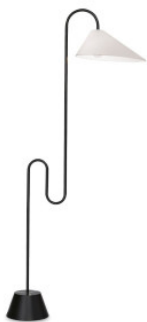

ClassiCon Roattino Floor Lamp

Stehleuchte ClassiCon Roattino aus Stahl und Schirm aus weißem Stoff, innen plastifiziert und schwer entflammbar nach B1. Drehpunkt im Rohr zur Verstellung des Schirms. Für E27-Leuchtmittel. Mit Fußdimmer am Kabel.

cremeweiß	2.209,00 € UVP 2.460,00 €
-----------	--------------------------------------

schwarz	2.209,00 € UVP 2.460,00 €
---------	--------------------------------------

MPN	301ROA01-01
EAN	4250682806599

Leuchtmittel	1 x E27 LED.
Abmessungen	Sockeldurchmesser 21 cm, Höhe 151 cm, Breite 68 cm.

24.04.2024 17:52:20

Alle angezeigten Preise verstehen sich inklusive 19% Mwst bei Lieferung nach Deutschland ohne eventuell anfallende Versandkosten.