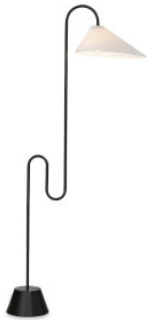

ClassiCon Roattino Floor Lamp

Stehleuchte ClassiCon Roattino aus Stahl und Schirm aus weißem Stoff, innen plastifiziert und schwer entflammbar nach B1. Drehpunkt im Rohr zur Verstellung des Schirms. Für E27-Leuchtmittel. Mit Fußdimmer am Kabel.

cremeweiß	2.209,00 € UVP 2.460,00 €
-----------	--------------------------------------

schwarz	2.209,00 € UVP 2.460,00 €
---------	--------------------------------------

MPN	301ROA01-01
EAN	4250682806599

Leuchtmittel	1 x E27 LED.
Abmessungen	Sockeldurchmesser 21 cm, Höhe 151 cm, Breite 68 cm.

24.04.2024 17:52:20

Alle angezeigten Preise verstehen sich inklusive 19% Mwst bei Lieferung nach Deutschland ohne eventuell anfallende Versandkosten.