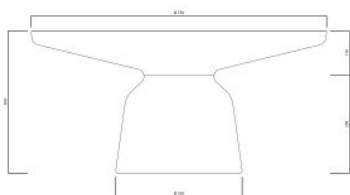

ClassiCon Bell Coffee Table Copper

Der ClassiCon Bell Coffee Couchtisch in der Sonderversion Copper ist ein in traditioneller Handwerkskunst gefertigter Designtisch aus Glas und massivem Kupfer, der seinesgleichen sucht.

Quarz-grau	€ 4.980,00
------------	------------

Marke	ClassiCon
Abmessungen	Höhe 360 mm, Durchmesser 750 mm, Glasfußhöhe 250 mm, Glasfußdurchmesser 320 mm.

21.09.2021 20:26:18

Alle angezeigten Preise verstehen sich inklusive 19% Mwst bei Lieferung nach Deutschland ohne eventuell anfallende Versandkosten.