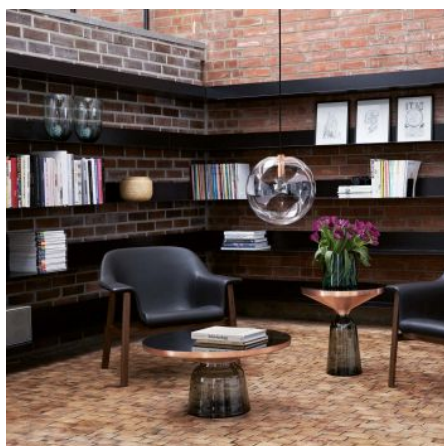

ClassiCon Bell Coffee Table Copper

Der ClassiCon Bell Coffee Couchtisch in der Sonderversion Copper ist ein in traditioneller Handwerkskunst gefertigter Designtisch aus Glas und massivem Kupfer, der seinesgleichen sucht.

Quarz-grau	€ 4.980,00
------------	------------

Marke	ClassiCon
Abmessungen	Höhe 360 mm, Durchmesser 750 mm, Glasfußhöhe 250 mm, Glasfußdurchmesser 320 mm.

21.09.2021 20:26:18

Alle angezeigten Preise verstehen sich inklusive 19% Mwst bei Lieferung nach Deutschland ohne eventuell anfallende Versandkosten.