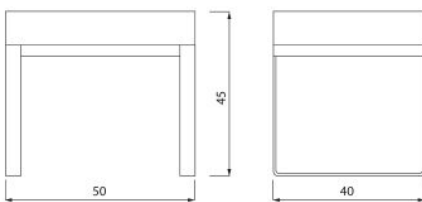

cognacfarben	€ 1.290,00
grau	€ 1.290,00
rot	€ 1.290,00
schokoladenbraun	€ 1.290,00
schwarz MPN	€ 1.290,00 105BAN0101
weiß MPN	€ 1.290,00 105BAN01-02

Marke
Abmessungen

ClassiCon
Breite 500 mm, Höhe 450 mm, Tiefe 400 mm