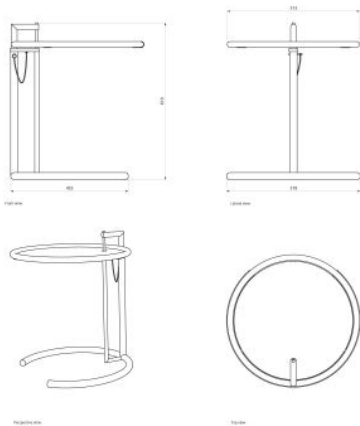

ClassiCon Adjustable Table E 1027

Der höhenverstellbare Beistelltisch Adjustable Table E 1027 zählt zu den populärsten Designikonen des 20. Jahrhunderts. Der elegante Beistelltisch ist ein Entwurf Eileen Grays aus dem Jahr 1927.

Marke	ClassiCon
Weitere Produkte aus dieser Kollektion	ClassiCon Adjustable Table
Design	Eileen Gray
Abmessungen	Durchmesser der Tischplatte 520 mm, Durchmesser des Sockels 470 mm, Höhe 620 mm - 1.010 mm