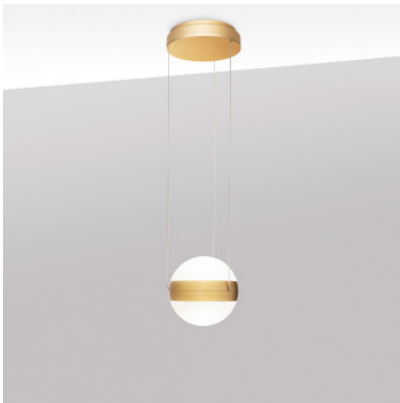

Cini & Nils Sferico Sospeso

Die LED-Pendelleuchte Sferico Sospeso von Cini & Nils spendet direktes und indirektes Licht. Der kugelförmige Kopf besteht aus einem lackiertem Metallring und zwei Methacrylat-Diffusoren. Dimmbar.

weiß / opalisiert	409,00 € UVP 484,00 €
MPN	ACCNSFS.01205
EAN	8056649039064
weiß / transparent	409,00 € UVP 484,00 €
MPN	ACCNSFS.01200
EAN	8056649039033
Gold matt / opalisiert	469,00 € UVP 550,00 €
MPN	ACCNSFS.01207
EAN	8056649039088
Gold matt / transparent	469,00 € UVP 550,00 €
MPN	ACCNSFS.01202
EAN	8056649039057
Silber matt / opalisiert	469,00 € UVP 550,00 €
MPN	ACCNSFS.01206
EAN	8056649039071
Silber matt / transparent	469,00 € UVP 550,00 €
MPN	ACCNSFS.01201
EAN	8056649039040

Leuchtmittel
Abmessungen

2 x 9W LED, 2 x 1.100 lm, 2.800K, CRI92.
Durchmesser 14 cm, Gesamthöhe mit Abhängung
max. 250 cm, Baldachindurchmesser 16 cm,
Baldachinhöhe 4 cm.

19.04.2024 1:10:56

Alle angezeigten Preise verstehen sich inklusive 19% MwSt bei Lieferung nach Deutschland ohne eventuell anfallende Versandkosten.