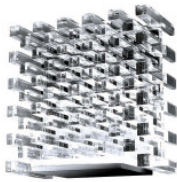

Cini & Nils Naica

Die LED-Wandleuchte Naica von Cini & Nils sorgt für ein effektvolles Lichtspiel an der Wand, das durch die schachbrettartig angeordneten Kunststoffquader entsteht. Aluminium und PMMA. Dimmbar.