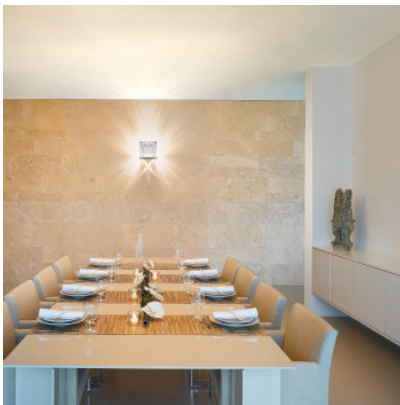

Cini & Nils Naica

Die LED-Wandleuchte Naica von Cini & Nils sorgt für ein effektvolles Lichtspiel an der Wand, das durch die schachbrettartig angeordneten Kunststoffquader entsteht. Aluminium und PMMA. Dimmbar.

Silber/transparent	469,00 € ~~UVP 589,00 €~~
MPN	ACCNNCA.01510
EAN	8050612475439

Leuchtmittel	26W LED, 2400 lm, 3000K, CRI 90.
Abmessungen	Höhe 19 cm, Breite 19 cm, Tiefe 11 cm.

29.11.2022 21:53:14

Alle angezeigten Preise verstehen sich inklusive 19% Mwst bei Lieferung nach Deutschland ohne eventuell anfallende Versandkosten.