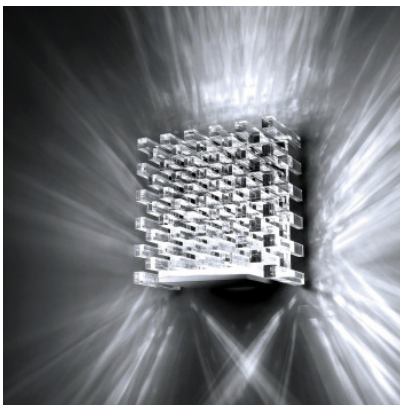

Cini & Nils Naica

Die LED-Wandleuchte Naica von Cini & Nils sorgt für ein effektvolles Lichtspiel an der Wand, das durch die schachbrettartig angeordneten Kunststoffquader entsteht. Aluminium und PMMA. Dimmbar.

Silber/transparent	469,00 € UVP 589,00 €
MPN	ACCNNCA.01510
EAN	8050612475439

Leuchtmittel	26W LED, 2400 lm, 3000K, CRI 90.
Abmessungen	Höhe 19 cm, Breite 19 cm, Tiefe 11 cm.

29.11.2022 21:53:14

Alle angezeigten Preise verstehen sich inklusive 19% Mwst bei Lieferung nach Deutschland ohne eventuell anfallende Versandkosten.