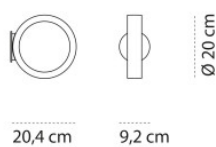

schwarz	279,00 € UVP 334,00 €
MPN	ACCNASL.01524
EAN	8050612470892
weiß	279,00 € UVP 334,00 €
MPN	ACCNASL.01520
EAN	8050612470861
schwarz mit runder Platte	289,00 € UVP 347,00 €
MPN	ACCNASL.01523
EAN	8050612470885
weiß mit runder Platte	289,00 € UVP 347,00 €
MPN	ACCNASL.01522
EAN	8050612470878
matt gold	319,00 € UVP 374,00 €
MPN	ACCNASL.01554
EAN	8050612479383
matt gold mit runder Platte	329,00 € UVP 387,00 €
MPN	ACCNASL.01555
EAN	8050612479390

Leuchtmittel
Abmessungen

16W LED, 1.300 lm, 2.800 K, CRI 80.
Durchmesser 20 cm, Breite 4,5 cm, Tiefe 20,4 cm.

20.04.2024 15:13:09

Alle angezeigten Preise verstehen sich inklusive 19% MwSt bei Lieferung nach Deutschland ohne eventuell anfallende Versandkosten.