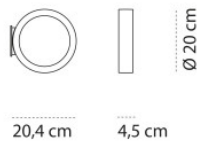

schwarz	279,00 € UVP 334,00 €
MPN	ACCNASL.01524
EAN	8050612470892
weiß	279,00 € UVP 334,00 €
MPN	ACCNASL.01520
EAN	8050612470861
schwarz mit runder Platte	289,00 € UVP 347,00 €
MPN	ACCNASL.01523
EAN	8050612470885
weiß mit runder Platte	289,00 € UVP 347,00 €
MPN	ACCNASL.01522
EAN	8050612470878
matt gold	319,00 € UVP 374,00 €
MPN	ACCNASL.01554
EAN	8050612479383
matt gold mit runder Platte	329,00 € UVP 387,00 €
MPN	ACCNASL.01555
EAN	8050612479390

Leuchtmittel
Abmessungen

16W LED, 1.300 lm, 2.800 K, CRI 80.
Durchmesser 20 cm, Breite 4,5 cm, Tiefe 20,4 cm.

20.04.2024 15:13:09

Alle angezeigten Preise verstehen sich inklusive 19% MwSt bei Lieferung nach Deutschland ohne eventuell anfallende Versandkosten.