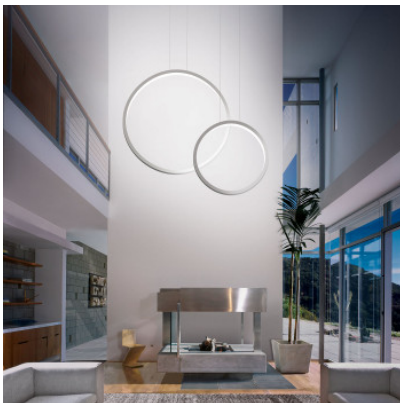

Cini & Nils Assolo 70 Sospesa LED

Die Pendelleuchte Assolo 70 Sospesa LED von Cini & Nils besteht aus einem großen, schmalen Aluminiumring, dessen Innenfläche von integrierten LEDs erhellt wird. Indirekte, dimmbare Beleuchtung.

Leuchtmittel
Abmessungen

27W 230V LED, 2.900 lm, 2.800K, CRI=92.
Durchmesser 70 cm, Breite 4,5 cm. Gesamthöhe
max. 400 cm. Baldachin: Breite 17,7 cm, Tiefe 4,7
cm, Höhe 7 cm.

27.04.2024 20:39:50

Alle angezeigten Preise verstehen sich inklusive 19% MwSt bei Lieferung nach Deutschland ohne eventuell anfallende Versandkosten.