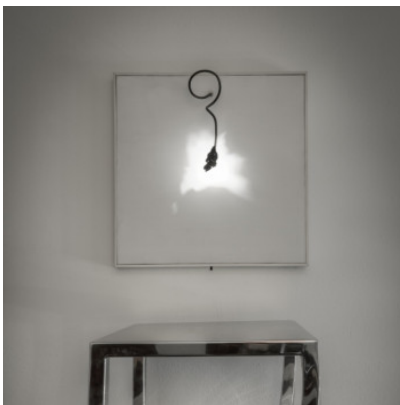

Catellani & Smith Luce che Dipinge

Wandleuchte Catellani & Smith Luce che Dipinge mit weißer Leinwand und Reflektor mit biegbarem Flexarm aus schwarz lackiertem Metall. Indirektes Licht. Nicht dimmbar.

Leinwand weiß	1.069,00 € ~~UVP 1.184,00 €~~
MPN	LD5L
Lichtstrom (Lumen)	75
Leistungsaufnahme (Watt)	1

26.04.2024 6:10:46

Alle angezeigten Preise verstehen sich inklusive 19% MwSt bei Lieferung nach Deutschland ohne eventuell anfallende Versandkosten.