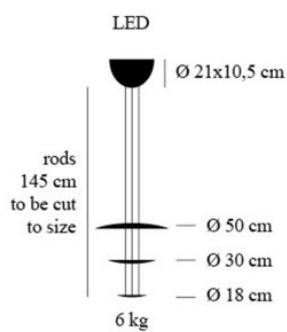

gold	1.639,00 € UVP 1.827,00 €
MPN	MELG
Lichtstrom (Lumen)	2520
kupfer	1.639,00 € UVP 1.827,00 €
MPN	MELC
Lichtstrom (Lumen)	2520
silber	1.639,00 € UVP 1.827,00 €
MPN	MELS
Lichtstrom (Lumen)	2520

Abmessungen

Scheibendurchmesser 50 cm, 30 cm bzw. 18 cm.

19.04.2024 0:14:16

Alle angezeigten Preise verstehen sich inklusive 19% Mwst bei Lieferung nach Deutschland ohne eventuell anfallende Versandkosten.