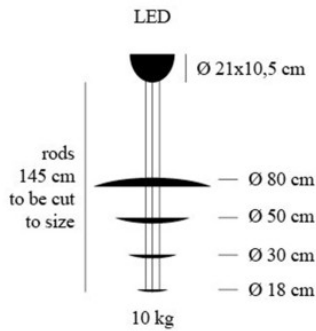

gold	2.469,00 € UVP 2.743,00 €
MPN	MALG
Lichtstrom (Lumen)	4410
kupfer	2.469,00 € UVP 2.743,00 €
MPN	MALC
Lichtstrom (Lumen)	4410
silber	2.469,00 € UVP 2.743,00 €
MPN	MALS
Lichtstrom (Lumen)	4410

Abmessungen

Scheibendurchmesser 80 cm, 50 cm, 30 cm bzw. 18 cm.

18.04.2024 1:55:58

Alle angezeigten Preise verstehen sich inklusive 19% MwSt bei Lieferung nach Deutschland ohne eventuell anfallende Versandkosten.