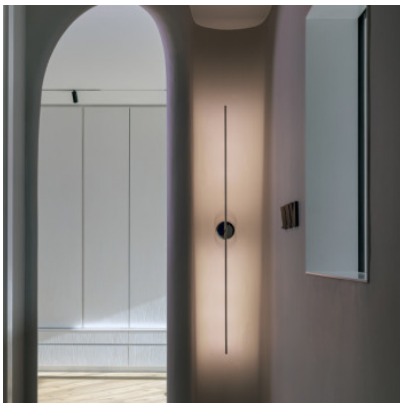

## Catellani & Smith Light Stick CW 8

LED Wand-/Deckenleuchte Catellani & Smith Light Stick CW 8 mit um 320° drehbarem vernickeltem Kupferstab und vernickeltem Metallsockel. Indirektes ausrichtbares Licht. Dimmbar Phasenabschnitt.

schwarz	999,00 € <del>UVP 1.113,00 €</del>
MPN	LSP8B
Lichtstrom (Lumen)	1120
Nickel	1.149,00 € <del>UVP 1.279,00 €</del>
MPN	LSP8
Lichtstrom (Lumen)	1120
Gold satiniert	1.299,00 € <del>UVP 1.446,00 €</del>
MPN	LSP8G
Lichtstrom (Lumen)	1120