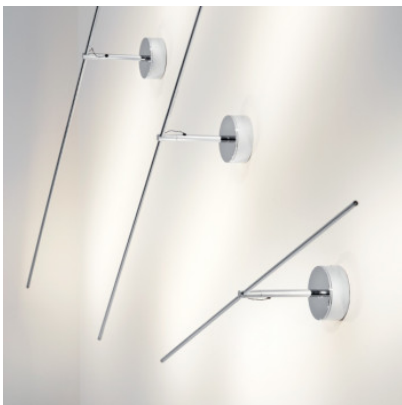

Catellani & Smith Light Stick CW 4

LED Wand-/Deckenleuchte Catellani & Smith Light Stick CW 4 mit um 320° drehbarem vernickeltem Kupferstab und vernickeltem Metallsockel. Indirektes ausrichtbares Licht. Dimmbar Phasenabschnitt.

schwarz	679,00 € UVP 768,00 €
MPN	LSP4B
Lichtstrom (Lumen)	560
Nickel	779,00 € UVP 887,00 €
MPN	LSP4
Lichtstrom (Lumen)	560
Gold satiniert	889,00 € UVP 1.006,00 €
MPN	LSP4G
Lichtstrom (Lumen)	560

05.05.2024 18:14:56