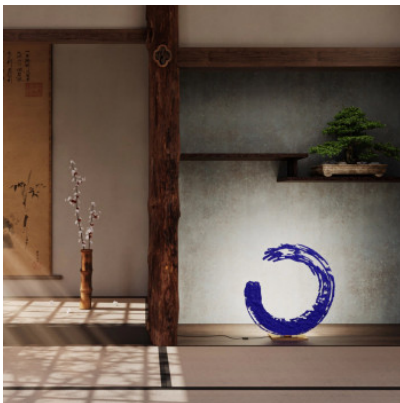

Catellani & Smith Ensō

LED Tischleuchte Catellani & Smith Ensō mit Struktur aus Metall, Fuß und Details aus Messing und unregelmäßig blau handlackierter Außenfläche. Mit Dimmer am Kabel.

blau / Details Messing
MPN
Lichtstrom (Lumen)

3.209,00 € ~~UVP 3.564,00 €~~
ENSO
1749

25.04.2024 7:08:04

Alle angezeigten Preise verstehen sich inklusive 19% MwSt bei Lieferung nach Deutschland ohne eventuell anfallende Versandkosten.

Lumen Lighting Nostraforma GmbH & Co KG
Bodenseestr. 129 | DE-81243 München
FON: +49 (0) 89 820 80 62 0 | FAX: +49 (0) 89 820 80 62 200
MAIL: nostraforma@nostraforma.com | WEB: www.nostraforma.com
BANK: Stadtparkasse München | BLZ: 701 500 00 | KTO: 907 228 290
IBAN: DE 85 7015 0000 0907 2282 90 | BIC: SSKMDEMM

UST-ID: DE 813 992 226
Registergericht München HRA 88136
Persönlich haftende Gesellschafter
Nostraforma Verwaltungs GmbH
Registergericht München HRA 175844
Geschäftsführer: Cerchi Alexander, Cerchi Patrick, Cerchi Manuel