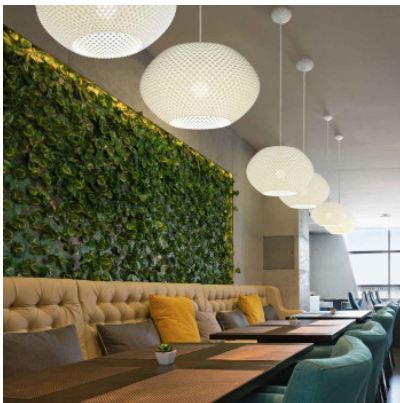

17.04.2024 19:10:15

Alle angezeigten Preise verstehen sich inklusive 19% MwSt bei Lieferung nach Deutschland ohne eventuell anfallende Versandkosten.