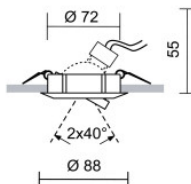

Bruck Uranus Einbauleuchte

Die Einbauleuchte Uranus von Bruck ist aus verchromten oder lackierten Druckguss-Aluminium gefertigt und als unbewegliche (Down R) oder bewegliche Ausführung ((Spot R) erhältlich.

beweglicher Leuchtenkopf,
chrom matt
MPN

9,00 € UVP 29,00 €

155094MCGY

Leuchtmittel
Abmessungen

1 x max. 50W GU5,3 Stiftsockellampe.
Unbewegliche Ausführung: Diffusordurchmesser 78 mm, Einbautiefe 55 mm, Durchmesser der Wandöffnung 60 mm. Bewegliche Ausführung: Diffusordurchmesser 88 mm, Einbautiefe 55 mm, Durchmesser der Wandöffnung 72 mm.