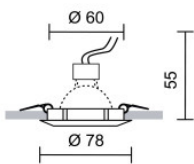

Bruck Uranus Einbauleuchte

Die Einbauleuchte Uranus von Bruck ist aus verchromten oder lackierten Druckguss-Aluminium gefertigt und als unbewegliche (Down R) oder bewegliche Ausführung ((Spot R) erhältlich.

beweglicher Leuchtenkopf,
chrom matt
MPN

9,00 € UVP 29,00 €

155094MCGY

Leuchtmittel
Abmessungen

1 x max. 50W GU5,3 Stiftsockellampe.
Unbewegliche Ausführung: Diffusordurchmesser 78 mm, Einbautiefe 55 mm, Durchmesser der Wandöffnung 60 mm. Bewegliche Ausführung: Diffusordurchmesser 88 mm, Einbautiefe 55 mm, Durchmesser der Wandöffnung 72 mm.