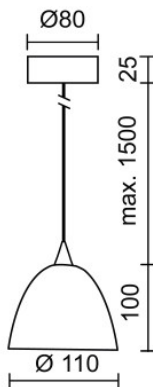

Bruck Silva 110 G9 Dicro S

Die Pendelleuchte Silva Down 110 Dicro S von Bruck ist eine außergewöhnliche Designleuchte, die durch ihren Schirm aus dichroitisch beschichteten, mundgeblasenem Kristallglas besteht.

Leuchtmittel
Abmessungen

1 x max. 48W G9 Eco Halogenlampe.
Schirmdurchmesser 110 mm, Schirmhöhe 100 mm, Koaxialkabellänge 1.500 mm (kürzbar), Baldachindurchmesser 80 mm, Baldachinhöhe 25 mm.

22.05.2024 22:02:59