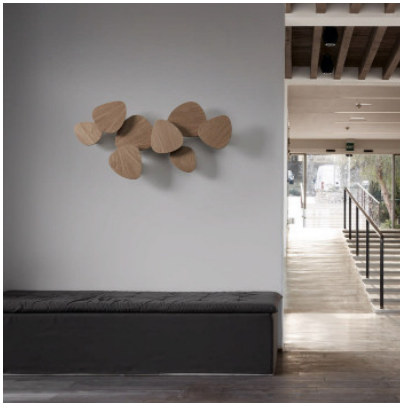

Bover Tria Set 8

LED Wandleuchte Bover Tria Set 8 mit Reflektorscheibe aus weiß matt lackiertem Aluminium oder Eiche natur. Scheiben um 350° drehbar. Dimmbar Phasenabschnitt.

weiß matt	2.249,00 € UVP 2.650,00 €
MPN	2081801301
EAN	8436544891699
Lichtstrom (Lumen)	16476
Eiche natur	2.459,00 € UVP 2.894,00 €
MPN	2081801335
EAN	8436544891712
Lichtstrom (Lumen)	16476