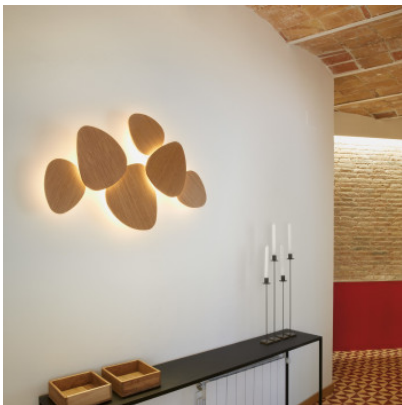

Bover Tria Set 6

LED Wandleuchte Bover Tria Set 6 mit Reflektorscheibe aus weiß matt lackiertem Aluminium oder Eiche natur. Scheiben um 350° drehbar. Dimmbar Phasenabschnitt.

weiß matt	1.569,00 € UVP 1.845,00 €
MPN	2081601301
EAN	8436544891651
Lichtstrom (Lumen)	10412
Eiche natur	1.719,00 € UVP 2.027,00 €
MPN	2081601335
EAN	8436544891682
Lichtstrom (Lumen)	10412