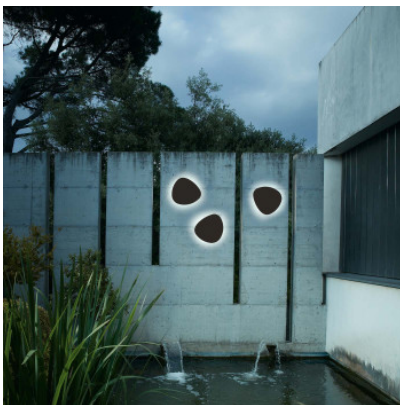

Bover Tria A/04 Outdoor

LED Außenwandleuchte Bover Tria A/04 Outdoor mit Reflektorscheibe aus Aluminium oder Teak-Holz. Scheibe um 350° drehbar. Dimmbar Phasenabschnitt. IP66.

Metall graphitbraun	539,00 € ~~UVP 634,00 €~~
MPN	2080401214
EAN	8435493723488

Teakholz	539,00 € ~~UVP 634,00 €~~
MPN	2080401229
EAN	8435493723495

Leuchtmittel 11,5W 230V LED, 2700K, 1346 lm, CRI 90.
Abmessungen Breite 28 cm, Höhe 31 cm, Tiefe 9 cm, Sockeldurchmesser 12 cm, Gewicht 2,88 kg.

18.04.2024 2:05:23

Alle angezeigten Preise verstehen sich inklusive 19% MwSt bei Lieferung nach Deutschland ohne eventuell anfallende Versandkosten.