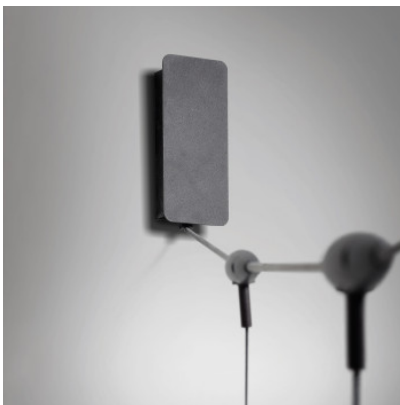

Bover Skybell S/5L/10

LED Pendelleuchte Bover Skybell S/5L/10 aus Aluminium und Eisen mit 5 Pendel. 30° Abstrahlwinkel. Mit Befestigungszubehör für Decke oder Wand. Dimmbar 0-10V/1-10V/DALI/Push.

schwarz	1.109,00 € UVP 1.302,00 €
MPN	35702219056
EAN	8435493724706

Leuchtmittel	16W LED 230V, 2700K, 1860 lm, CRI 90.
Abmessungen	Länge 4,98 m, Abstand zwischen Pendel 55 cm, Gewicht 1,43 kg. Baldachin: Länge 17,5 cm - max. 19,5 cm, Breite 6 cm - max. 8 cm, Höhe 4,8 cm.