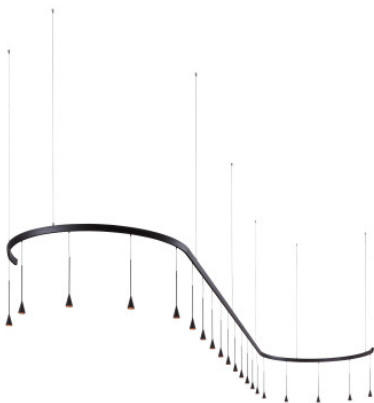

Bover Skybell Modular S/20L/40

LED Pendelleuchte Bover Skybell Modular S/20L/40 aus Metall mit 20 Pendel. Direkte Lichtverteilung. 7 Aufhängungsseile. Abstrahlwinkel 30°. Dimmbar 0-10V/1-10V/DALI/Push.

schwarz	3.939,00 € UVP 4.637,00 €
MPN	35726219056
EAN	8435493732091

Leuchtmittel	64W LED 230V, 2700K, 7440 lm, CRI 90.
Abmessungen	Breite 533 cm, Tiefe 263 cm, Höhe 370 cm, Schirmdurchmesser je Pendel 5 cm, Pendelhöhe 65 cm, Baldachinlänge 98 cm, Gewicht 6,9 kg.