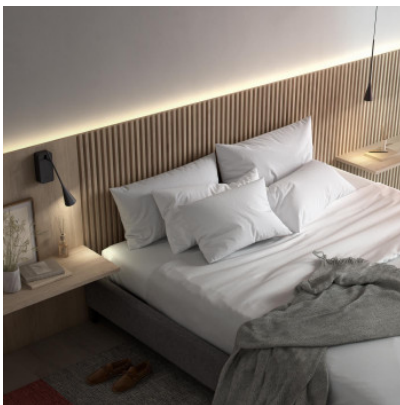

Bover Skybell Plus S/1L Recessed

LED Einbau-Pendelleuchte Bover Skybell Plus S/1L Recessed aus Eisen und Aluminium. Direkte Lichtverteilung. 36° Abstrahlwinkel. Dimmbar DALI oder dimmbar Phasenabschnitt.

Phasenabschnitt	359,00 € UVP 426,00 €
MPN	35757215056
EAN	8435493737522

DALI	399,00 € UVP 465,00 €
MPN	35757223056
EAN	8435493737515

Leuchtmittel 4,2W LED, 2700K, 500 lm, CRI 93.
Abmessungen Schirmdurchmesser 6 cm, Höhe min. 47 cm - max. 200 cm,
Baldachindurchmesser 12 cm, Einbaudurchmesser 10 cm,
Gewicht 0,86 kg.