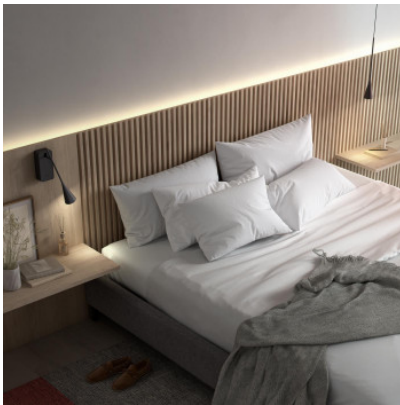

## Bover Skybell Plus S/1L

LED Pendelleuchte Bover Skybell Plus S/1L aus Eisen und Aluminium. Direkte Lichtverteilung. 36° Abstrahlwinkel. Aufbauversion mit Deckenbaldachin. Dimmbar Phasenabschnitt.

schwarz	339,00 € <del>UVP 396,00 €</del>
MPN	35756215056
EAN	8435493737478

Leuchtmittel	4,2W LED, 2700K, 500 lm, CRI 93.
Abmessungen	Schirmdurchmesser 6 cm, Höhe min. 47 cm - max. 200 cm, Baldachindurchmesser 14 cm, Gewicht 0,86 kg.

02.05.2024 7:13:31

Alle angezeigten Preise verstehen sich inklusive 19% MwSt bei Lieferung nach Deutschland ohne eventuell anfallende Versandkosten.