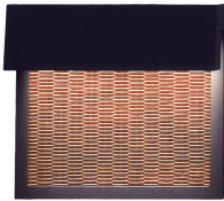

Bover Sisal A/01 Outdoor

LED Außenwandleuchte Bover Sisal A/01 aus Aluminium, Edelstahl und Kunstfaser. Metalloberflächen beschichtet mit Kataphorese und Epoxid-Polyester-Farbe. Lichtquelle durch Polycarbonat-Diffusor geschützt. IP66.

braun	439,00 € UVP 519,00 €
MPN	28401012118
EAN	8435493724652
Lichtstrom (Lumen)	990
hellbeige	439,00 € UVP 519,00 €
MPN	28401012117
EAN	8435493724027
Lichtstrom (Lumen)	990

30.04.2024 1:45:45

Alle angezeigten Preise verstehen sich inklusive 19% MwSt bei Lieferung nach Deutschland ohne eventuell anfallende Versandkosten.