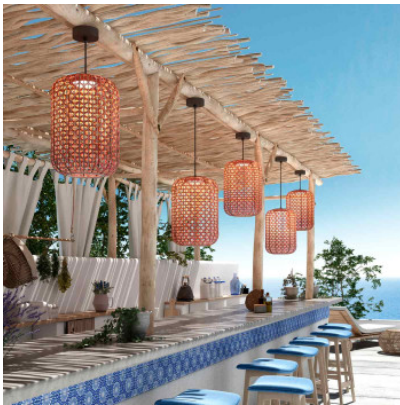

## Bover Nans S/31.2 Outdoor

LED Pendelleuchte Bover Nans S/31.2 Outdoor aus Polyethylen-Fasern, Diffusor aus Polycarbonat und Struktur aus Metall. Diffuse Lichtverteilung. Dimmbar Phasenabschnitt. IP54.

Leuchtmittel  
Abmessungen

9,5W LED, 2700K, 1450 lm, CRI 90.  
Höhe min. 62 cm - max. 200 cm, Schirmdurchmesser 31,5 cm,  
Schirmhöhe 45,7 cm, Baldachindurchmesser 12 cm, Baldachinhöhe 4  
cm, Gewicht 2,05 kg.