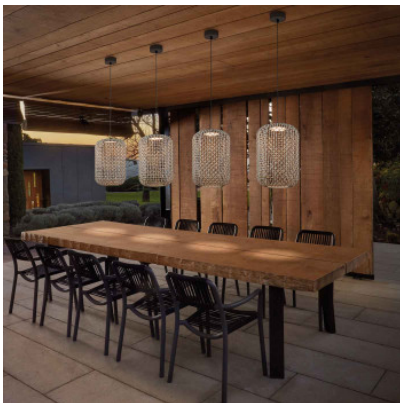

## Bover Nans S/31.2 Outdoor

LED Pendelleuchte Bover Nans S/31.2 Outdoor aus Polyethylen-Fasern, Diffusor aus Polycarbonat und Struktur aus Metall. Diffuse Lichtverteilung. Dimmbar Phasenabschnitt. IP54.

Leuchtmittel  
Abmessungen

9,5W LED, 2700K, 1450 lm, CRI 90.  
Höhe min. 62 cm - max. 200 cm, Schirmdurchmesser 31,5 cm,  
Schirmhöhe 45,7 cm, Baldachindurchmesser 12 cm, Baldachinhöhe 4  
cm, Gewicht 2,05 kg.