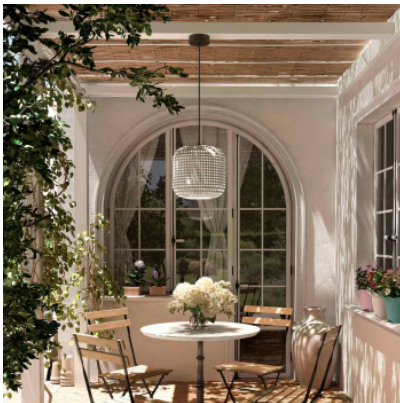

17.04.2024 3:44:19

Alle angezeigten Preise verstehen sich inklusive 19% MwSt bei Lieferung nach Deutschland ohne eventuell anfallende Versandkosten.