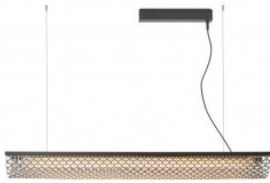

Bover Nans Balis S/140 Outdoor

LED Pendelleuchte Bover Nans Balis S/140 Outdoor aus Aluminium und Edelstahl, Schirm aus Kunstfaser, Diffusor Polyethylen. Dimmbar Phasenabschnitt. Schutzart IP54.

beige	1.399,00 € UVP 1.642,00 €
MPN	30929214195
EAN	8436544897752
Lichtstrom (Lumen)	4400