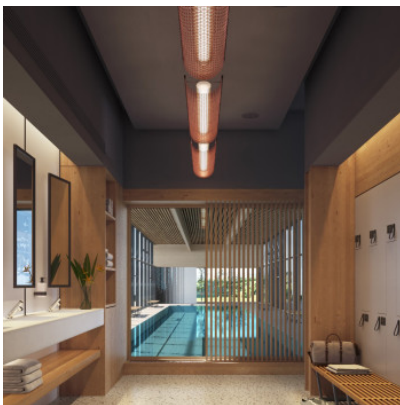

Bover Nans Balis S/140 Outdoor

LED Pendelleuchte Bover Nans Balis S/140 Outdoor aus Aluminium und Edelstahl, Schirm aus Kunstfaser, Diffusor Polyethylen. Dimmbar Phasenabschnitt. Schutzart IP54.

beige	1.399,00 € ~~UVP 1.642,00 €~~
MPN	30929214195
EAN	8436544897752
Lichtstrom (Lumen)	4400

braun	1.399,00 € ~~UVP 1.642,00 €~~
MPN	30929214194
EAN	8435493737348
Lichtstrom (Lumen)	4400

rot	1.399,00 € ~~UVP 1.642,00 €~~
MPN	30929214193
EAN	8435493733418
Lichtstrom (Lumen)	4400

03.05.2024 11:10:49

Alle angezeigten Preise verstehen sich inklusive 19% Mwst bei Lieferung nach Deutschland ohne eventuell anfallende Versandkosten.

Lumen Lighting Nostraforma GmbH & Co KG
Bodenseestr. 129 | DE-81243 München
FON: +49 (0) 89 820 80 62 0 | FAX: +49 (0) 89 820 80 62 200
MAIL: nostraforma@nostraforma.com | WEB: www.nostraforma.com
BANK: Stadtparkasse München | BLZ: 701 500 00 | KTO: 907 228 290
IBAN: DE 85 7015 0000 0907 2282 90 | BIC: SSKMDEMM

UST-ID: DE 813 992 226
Registergericht München HRA 88136
Persönlich haftende Gesellschafter
Nostraforma Verwaltungs GmbH
Registergericht München HRA 175844
Geschäftsführer: Cerchi Alexander, Cerchi Patrick, Cerchi Manuel