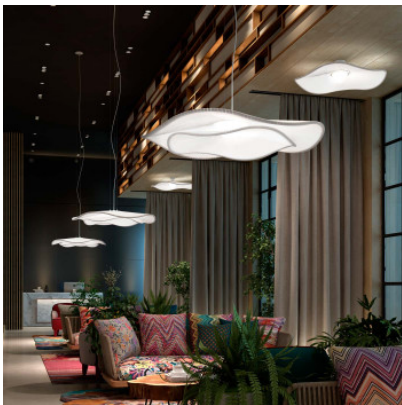

02.05.2024 7:07:43

Alle angezeigten Preise verstehen sich inklusive 19% MwSt bei Lieferung nach Deutschland ohne eventuell anfallende Versandkosten.