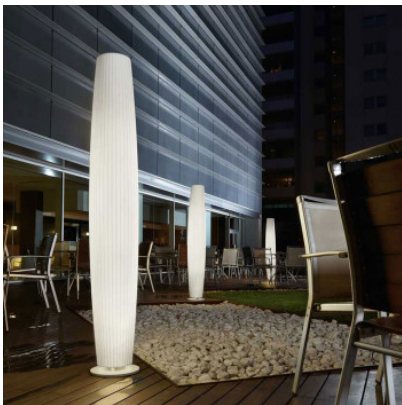

25.04.2024 21:06:40

Alle angezeigten Preise verstehen sich inklusive 19% MwSt bei Lieferung nach Deutschland ohne eventuell anfallende Versandkosten.