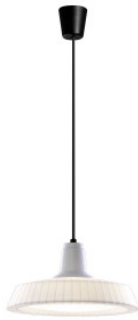

Bover Marietta S/32 Outdoor

LED Pendelleuchte Bover Marietta S/32 Outdoor mit weißem Polyethylen-Schirm, schwarzem, wasserfestem Neoprenkabel und Aluminiumstruktur. Direkte und diffuse Lichtverteilung. Dimmbar Phasenabschnitt. IP66.

weiß	429,00 € UVP 506,00 €
MPN	33102214013
EAN	8435493713816

Leuchtmittel
Abmessungen

8W LED 230V, 2.700K, 635lm, CRI 80.
Schirmdurchmesser 31,5 cm, Schirmhöhe 15,6 cm,
Baldachindurchmesser 7 cm, Höhe inkl. Abhängung 2
m, Gewicht 1,04 kg.