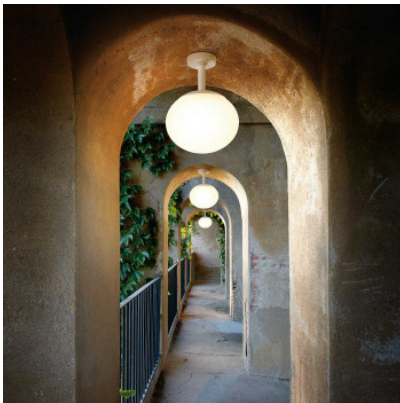

Bover Elipse PF/30 Outdoor

Deckenleuchte Bover Elipse PF/30 Outdoor mit Diffusor aus UV-resistentem Polyethylen und Struktur aus Aluminium und Eisen. Diffuse, blendfreie Beleuchtung. Für E27-Leuchtmittel. Phasendimmbar. IP66.

weiß	479,00 € UVP 563,00 €
MPN	32301117013
EAN	8435493740690

Leuchtmittel	2 x MAX 15W LED E-27 A60
Abmessungen	Durchmesser 30 cm, Höhe 39 cm, Baldachindurchmesser 12 cm, Baldachinhöhe 5 cm, Abstand vom Diffusor zur Decke 14 cm, Gewicht 2,19 kg.