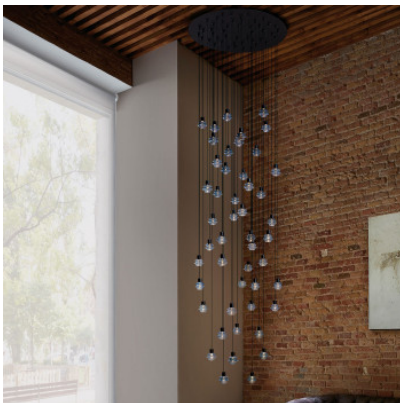

Bover Drop S/48L

LED Pendelleuchte Bover Drop S/48L mit 48 Glasschirmen. Unterschiedliche Pendellängen. Glasschirme klar oder mattiert. Baldachin schwarz. Pendellängen nicht veränderbar. Dimmbar 1-10V.

Glas blau / klar	11.019,00 € ~~UVP 12.970,00 €~~
MPN	2594821059
EAN	8436544897226

Glas grün / klar	11.019,00 € ~~UVP 12.970,00 €~~
MPN	2594821058
EAN	8436544897172

Glas weiß / klar	11.019,00 € ~~UVP 12.970,00 €~~
MPN	2594821056
EAN	8436544896656

Glas weiß / matt	11.019,00 € ~~UVP 12.970,00 €~~
MPN	2594821057
EAN	8436544897127

Leuchtmittel	134,4W LED (48 x 2,8W LED) 230V, 2.700K, 17.856lm, CRI 90.

Abmessungen	Höhe min. 96 cm - max. 371 cm, Schirmdurchmesser je 10,7 cm, Schirmhöhe je 11,2 cm, Durchmesser Deckenbaldachin 105 cm, Gewicht 24 kg.

01.05.2024 18:49:49

Alle angezeigten Preise verstehen sich inklusive 19% MwSt bei Lieferung nach Deutschland ohne eventuell anfallende Versandkosten.