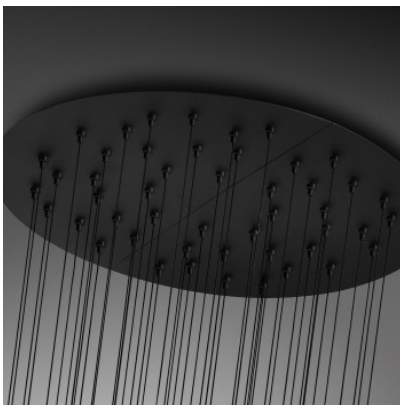

## Bover Drop S/48L

LED Pendelleuchte Bover Drop S/48L mit 48 Glasschirmen. Unterschiedliche Pendellängen. Glasschirme klar oder mattiert. Baldachin schwarz. Pendellängen nicht veränderbar. Dimmbar 1-10V.

Glas weiß / matt	11.019,00 € <del>UVP 12.970,00 €</del>
MPN	2594821057
EAN	8436544897127

Leuchtmittel	134,4W LED (48 x 2,8W LED) 230V, 2.700K, 17.856lm, CRI 90.
--------------	--

Abmessungen	Höhe min. 96 cm - max. 371 cm, Schirmdurchmesser je 10,7 cm, Schirmhöhe je 11,2 cm, Durchmesser Deckenbaldachin 105 cm, Gewicht 24 kg.
-------------	--