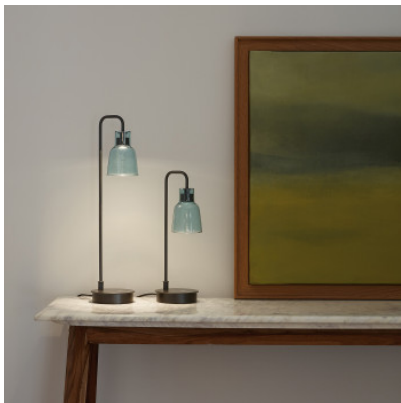

Bover Drip M/35

LED Tischleuchte Bover Drip M/35 mit Borosilikatglas-Schirmen in verschiedenen Farben, Struktur aus Eisen. Je nach Glasausführung diffuses oder funkelndes Licht. Mit Schalter am Kabel oder Tastdimmer am Sockel.

Leuchtmittel
Abmessungen

3W LED 230V, 2.700K, 345lm, CRI 90.
Höhe 35,5 cm, Durchmesser 12 cm, Kabellänge
1,5 m, Gewicht 0,98 kg.

07.05.2024 2:04:58

Alle angezeigten Preise verstehen sich inklusive 19% MwSt bei Lieferung nach Deutschland ohne eventuell anfallende Versandkosten.