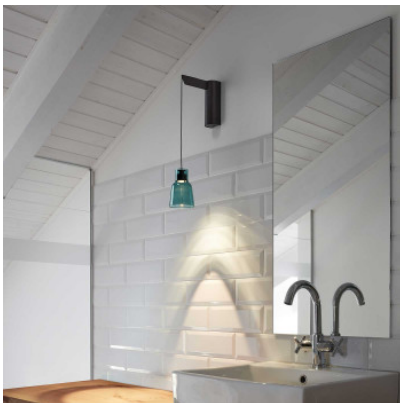

Bover Drip A/01

LED Wandleuchte Bover Drip A/01 mit Schirm aus mattem oder klarem Borosilikatglas, Wandhalterung aus Eisen, schwarzes Koaxialkabel. Je nach Glasausführung diffuses oder funkelndes Licht. Mit Schalter am Sockel.

Glas blau / klar	259,00 € ~~UVP 308,00 €~~
MPN	2590100786
EAN	8436544897936

Glas grün / klar	259,00 € ~~UVP 308,00 €~~
MPN	2590100781
EAN	8436544896922

Glas weiß / klar	259,00 € ~~UVP 308,00 €~~
MPN	2590100738
EAN	8436544897349

Glas weiß / matt	259,00 € ~~UVP 308,00 €~~
MPN	2590100739
EAN	8436544897509

Leuchtmittel
Abmessungen

3W LED 230V, 2.700K, 345lm, CRI 90.
Höhe 37,5 cm, Breite 5 cm, Tiefe 19 cm, Höhe
Wandhalterung 15 cm.

30.04.2024 1:31:09

Alle angezeigten Preise verstehen sich inklusive 19% MwSt bei Lieferung nach Deutschland ohne eventuell anfallende Versandkosten.