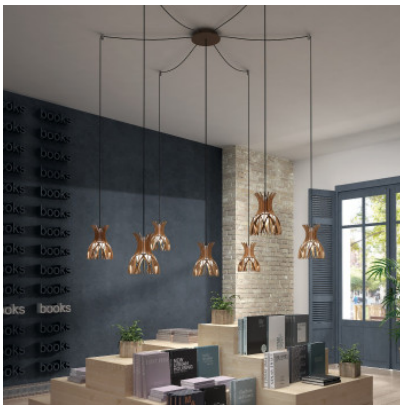

Bover Domita S/20/7L

Pendelleuchte Bover Domita S/20/7L mit Struktur aus Eisen und Aluminium und 7 Schirmen aus großen und kleinen Buchenholzfragmenten. Für GU5,3-Leuchtmittel. Phasendimmbar.

Multibaldachin	1.829,00 € UVP 2.157,00 €
MPN	25852200114
EAN	8435493724287
Baldachin Set 7	1.969,00 € UVP 2.312,00 €
MPN	25842200114
EAN	8435493724300