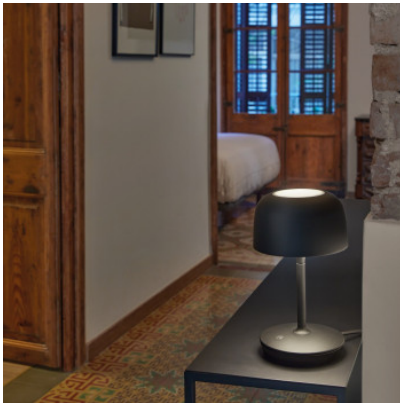

Bover Bol M/30

LED Tischleuchte Bover Bol M/30 aus Aluminium, Messing, Edelstahl und Polycarbonat. Direkte und diffuse Beleuchtung. Mit 3-Stufen-Dimmer am Sockel.

schwarz matt	519,00 € UVP 607,00 €
MPN	20101318012
EAN	8435493711256
Lichtstrom (Lumen)	1200