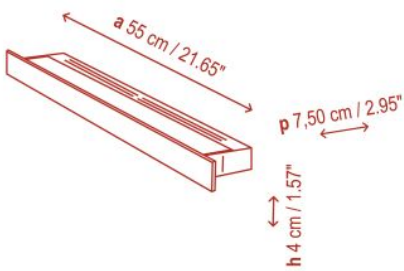

Bover Plana 02

Für große Spiegel: mittelgroße Wandleuchte Plana 02 aus mattem Nickel oder glänzendem Chrom. Frontplatte aus opalweißem Glas für gestreutes Licht. Abdeckungen aus optischem Hartglas.

mit chrom glänzender Metallfront
sofort versandfertig

Bover
Bover Plana
Christophe Mathieu
2x 80W R7s 78 mm Halogenlampen.
Breite 550 mm, Tiefe 75 mm, Höhe 40 mm.

04.12.2020 0:39:00

Alle angezeigten Preise verstehen sich inklusive 16% MwSt bei Lieferung nach Deutschland ohne eventuell anfallende Versandkosten.