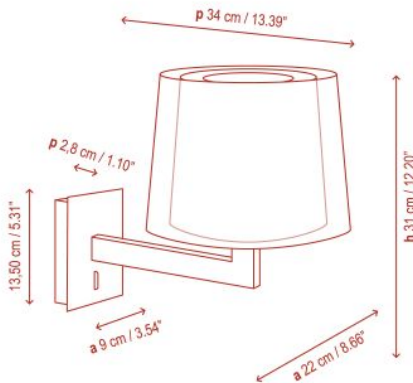

## Bover Lexa FL

Elegante Wandleuchte Lexa mit vertikalem Wandgehäuse und integriertem Schalter. Struktur und Schirm sind in verschiedenen Ausführungen erhältlich.

weißer Stoffschirm	€ 235,90 <del>UVP € 263,19</del>
Lieferzeit 28 Tage	Vorkasse -5%: € 224,10
MPN	1120505/P633E
EAN	8435493702216
Diese Leuchte ist geeignet für Leuchtmittel der Energieklassen*	A++, A+, A, B, C, D, E

Marke	Bover
Weitere Produkte aus dieser Kollektion	Bover Lexa
Design	Joana Bover
Leuchtmittel	1 x 46W E27 Halogenlampe oder 1 x 11W E27 Kompaktleuchtstofflampe oder 1 x 6W E27 LED-Lampe.
Abmessungen	Höhe 29 cm, Tiefe 31 cm, Breite 22 cm, Gewicht 0,98 Kg. Wandhalterung: Breite 9 cm, Höhe 13,5 cm, Tiefe 2,8 cm.