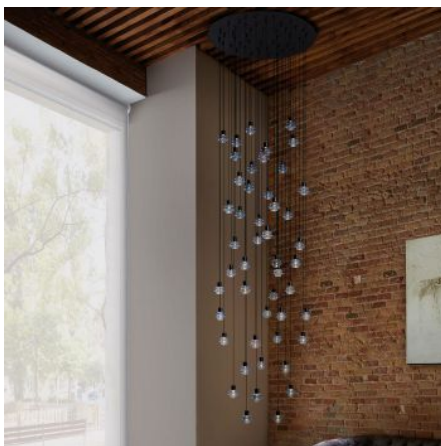

Bover Drop S/48L

Faszinierende Komposition aus 48 Drop Pendelleuchten, die von einem großen Baldachin abpendeln: Die Bover Drop S/48 L Pendelleuchte. Dimmbar 1-10V Steuerung.

Glas blau / klar	€ 9.377,00
MPN	2594821059
EAN	8436544897226

Glas grün / klar	€ 9.377,00
MPN	2594821058
EAN	8436544897172

Glas weiß / klar	€ 9.377,00
MPN	2594821056
EAN	8436544896656

Glas weiß / matt	€ 9.377,00
MPN	2594821057
EAN	8436544897127

Marke	Bover
Leuchtmittel	134,4W LED (48 x 2,8W LED) 230V, 2.700K, 17.856lm, CRI 90.
Abmessungen	Höhe min. 96 cm - max. 371 cm, Schirmdurchmesser je 10,7 cm, Schirmhöhe je 11,2 cm, Durchmesser Deckenbaldachin 105 cm.