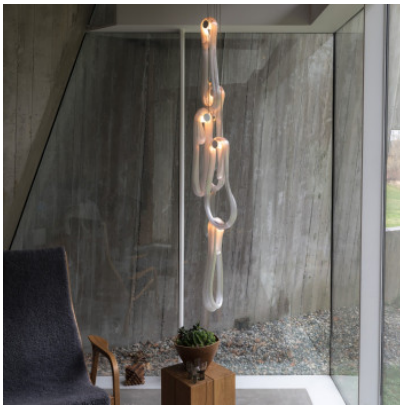

## Bocci 87.5

Pendelleuchte Bocci 87.5 aus geblasenem und gestrecktem Glas und mit rundem Aufbaubaldachin aus Stahl. Mit Xenon-Lichtquellen. Dimmbar Phasenabschnitt.

Baldachin Nickel gebürstet	4.919,00 €
MPN	87.5 NICKEL
Lichtstrom (Lumen)	405
Baldachin schwarz	4.919,00 €
MPN	87.5 BLACK
Lichtstrom (Lumen)	405
Baldachin weiß	4.919,00 €
MPN	87.5 WHITE
Lichtstrom (Lumen)	405