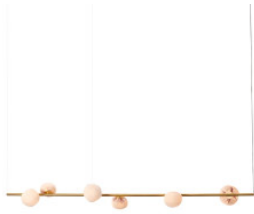

15.05.2024 18:17:33

Alle angezeigten Preise verstehen sich inklusive 19% Mwst bei Lieferung nach Deutschland ohne eventuell anfallende Versandkosten.