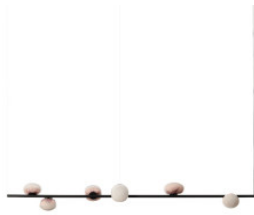

15.05.2024 18:17:33

Alle angezeigten Preise verstehen sich inklusive 19% Mwst bei Lieferung nach Deutschland ohne eventuell anfallende Versandkosten.