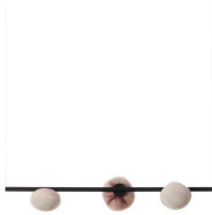

Bocci 84.3V Stem Suspended Short

LED Pendelleuchte Bocci 84.3V Stem Suspended Short aus unlackiertem gebürstetem Messing oder schwarz pulverbeschichtet und Schirmen aus geblasenem Glas. Dimmbar Phasenabschnitt.

Messing	4.519,00 €
MPN	84.3V SUSPENDEED SHORT BRASS
Lichtstrom (Lumen)	300

schwarz	4.519,00 €
MPN	84.3V SUSPENDEED SHORT BLACK
Lichtstrom (Lumen)	300

16.05.2024 1:03:11

Alle angezeigten Preise verstehen sich inklusive 19% MwSt bei Lieferung nach Deutschland ohne eventuell anfallende Versandkosten.