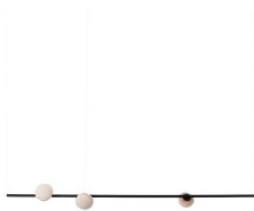

## Bocci 84.3V Stem Suspended Long

LED Pendelleuchte Bocci 84.3V Stem Suspended Long aus unlackiertem gebürstetem Messing oder schwarz pulverbeschichtet und Schirmen aus geblasenem Glas. Dimmbar Phasenabschnitt.

Messing	4.519,00 €
MPN	84.3V SUSPENDED LONG BRASS 300
Lichtstrom (Lumen)	

schwarz	4.519,00 €
MPN	84.3V SUSPENDED LONG BLACK 300
Lichtstrom (Lumen)	

15.05.2024 20:04:05

Alle angezeigten Preise verstehen sich inklusive 19% Mwst bei Lieferung nach Deutschland ohne eventuell anfallende Versandkosten.