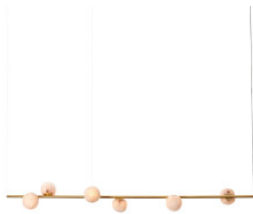

15.05.2024 19:44:14

Alle angezeigten Preise verstehen sich inklusive 19% Mwst bei Lieferung nach Deutschland ohne eventuell anfallende Versandkosten.